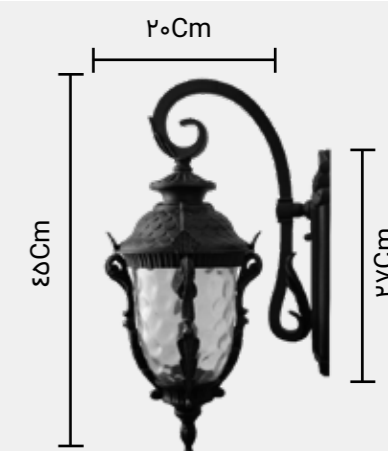

סדסד

صنایع روشنایی دودو

سسدس

کاتالوگ محصولات:

دیواری های Outdoor

کشور سازنده	جنس بدنه	رنگ کالا	کد کالا
چین	فلز	مشکی	MW088W-S
نوع لامپ	رنگ لامپ	موارد استفاده	
E27	آفتابی و مهتابی	حیات-باغ-ویلا-آلاچیق	

کشور سازنده	جنس بدنه	رنگ کالا	کد کالا
چین	فلز	مشکی	1033
موارد استفاده		رنگ لامپ	نوع لامپ
حیاط-باغ-ویلا-آلاچیق		آفتابی و مهتابی	E27

کشور سازنده	جنس بدنه	رنگ کالا	کد کالا
چین	فلز	قهوه‌ای	MW014WS
موارد استفاده		رنگ لامپ	نوع لامپ
حیات-باغ- ویلا-آلاچیق		آفتابی و مهتابی	E27

14Cm
30Cm
13.5Cm

کشور سازنده	جنس بدنه	رنگ کالا	کد کالا
چین	فلز	مشکی	MW037W-S
موارد استفاده		رنگ لامپ	نوع لامپ
حیاط-باغ- ویلا-آلاچیق		آفتابی و مهتابی	E27

20Cm
48Cm
20Cm

کشور سازنده	جنس بدنه	رنگ کالا	کد کالا
چین	فلز	مشکی	MW057W
	موارد استفاده	رنگ لامپ	نوع لامپ
	حیاط-باغ-ویلا-آلاچیق	آفتابی و مهتابی	E27

کشور سازنده	جنس بدنه	رنگ کالا	کد کالا	
چین	فلز	پتینه	MW045WD	
	موارد استفاده	رنگ لامپ	نوع لامپ	
	حیات-باغ-ویلا-آلاچیق	آفتابی و مهتابی	E27	