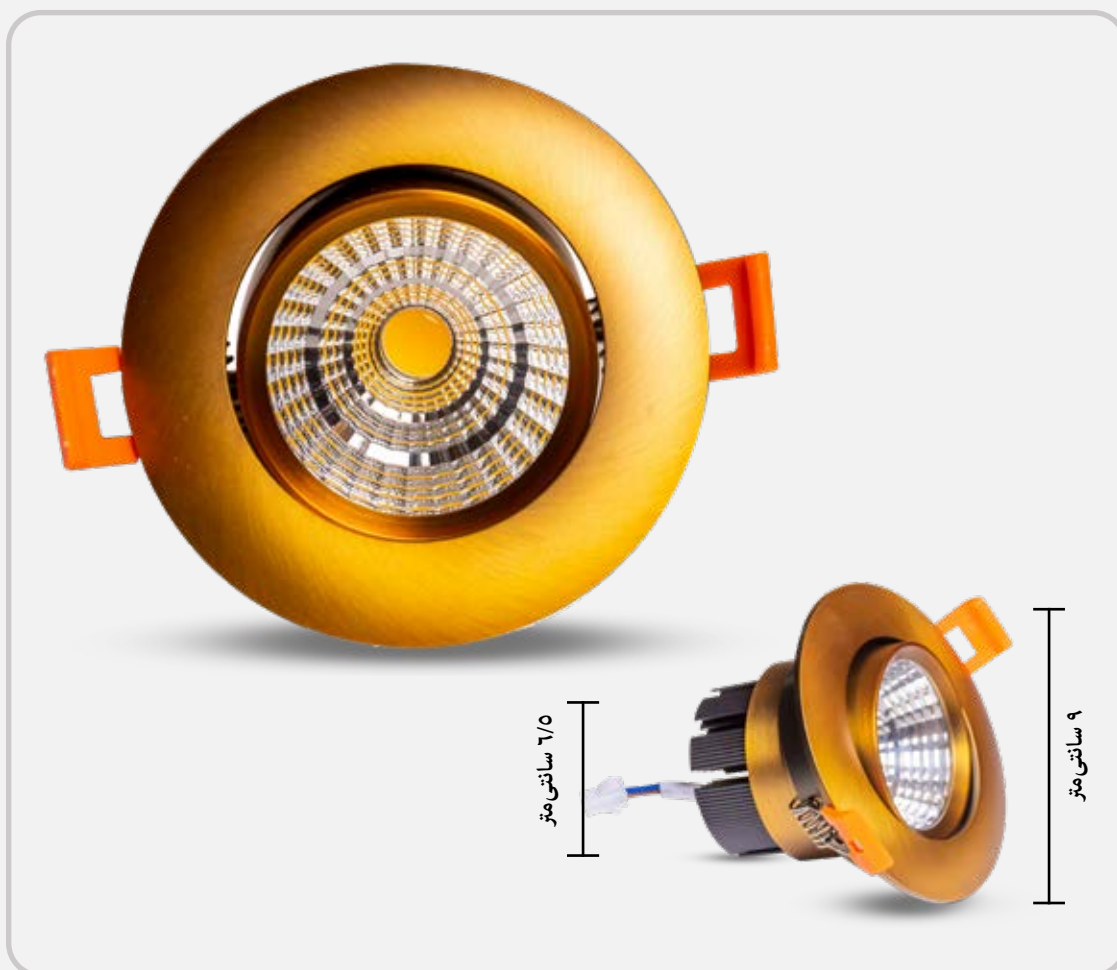

مشخصات فنی

نام کالا	کد کالا	توان مصرفی (Watt)	شارنوری (لومن)	نوع نصب	قطر پشت (فنر به فنر)	قطر فریم جلو (رخ)
چراغ توکاری COB	۰۱۹	۶	۶۰۰	توکاری	۶/۵ Cm	۹ Cm
نوع لامپ	رنگ لامپ	جنس بدنه	رنگ بدنه	موارد استفاده	کشور سازنده	گارانتی
COB	سفید آفتابی	آلومینیوم	بژ	اماکن مسکونی، اداری و تجاری	تایوان	۳ سال