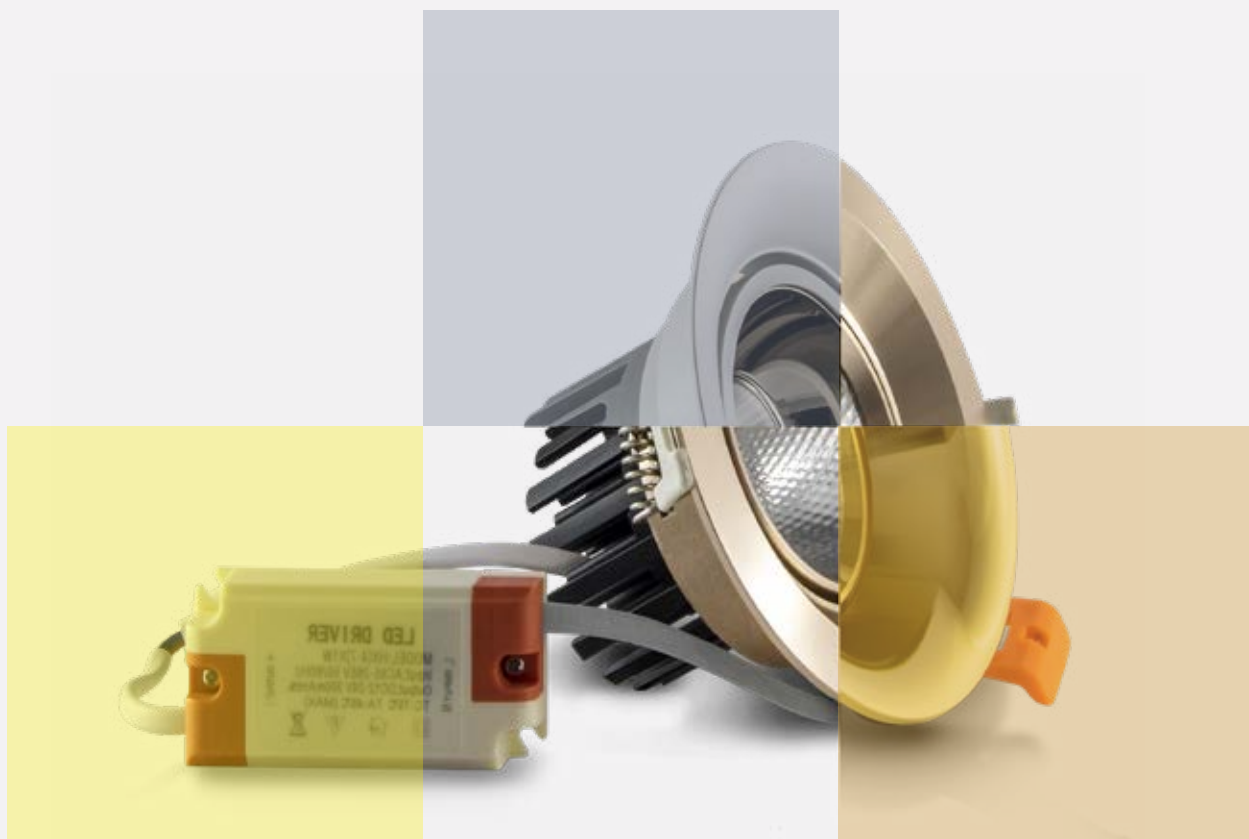

WWW.dodomarket.net

[dodoshop.ir](https://www.instagram.com/dodoshop.ir)

۰۹۱۲۳۵۳۵۲۰