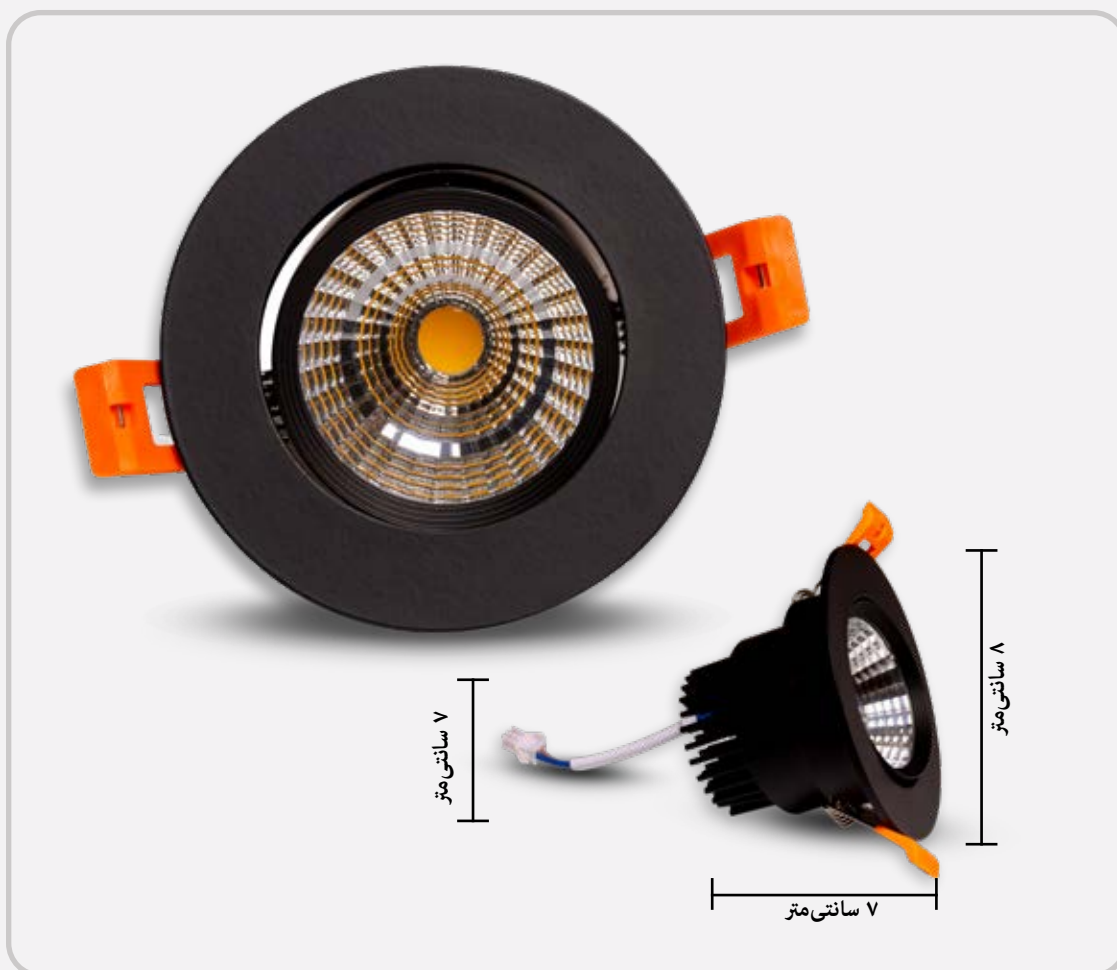

مشخصات فنی

نام کالا	کد کالا	توان مصرفی (Watt)	شارزوری (لومن)	نوع نصب	قطر پشت (فنر به فنر)	قطر فریم جلو (رخ)
چراغ توکاری COB	۰۰۱	۷	۷۰۰	توکاری	۶/۵ Cm	۹/۷ Cm
نوع لامپ	رنگ لامپ	جنس بدنه	رنگ بدنه	موارد استفاده	کشور سازنده	گارانتی
COB	سفید آفتابی	آلومینیوم	مشکی	اماکن مسکونی، اداری و تجاری	تایوان	۳ سال