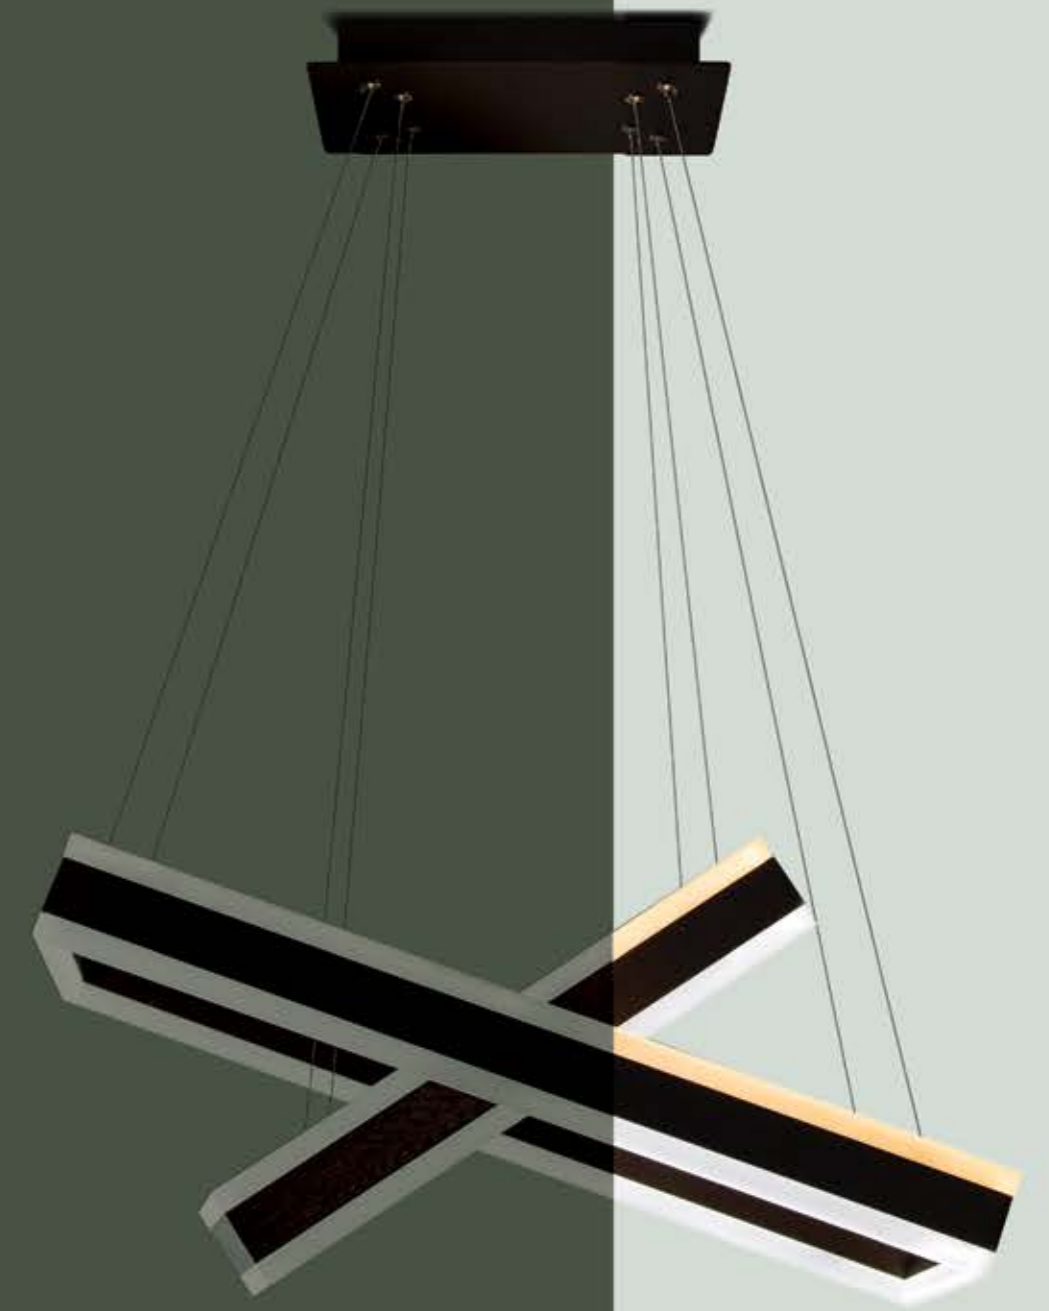

مشخصات کالا:

سبک	جنس	نوع لامپ
مدرن	فلز آبکاری شده	SMD ریلی
موارد استفاده	توضیحات	
سالن پذیرایی، قابل سفارشی سازی میز نهارخوری همراه با ضمانت و آشپزخانه