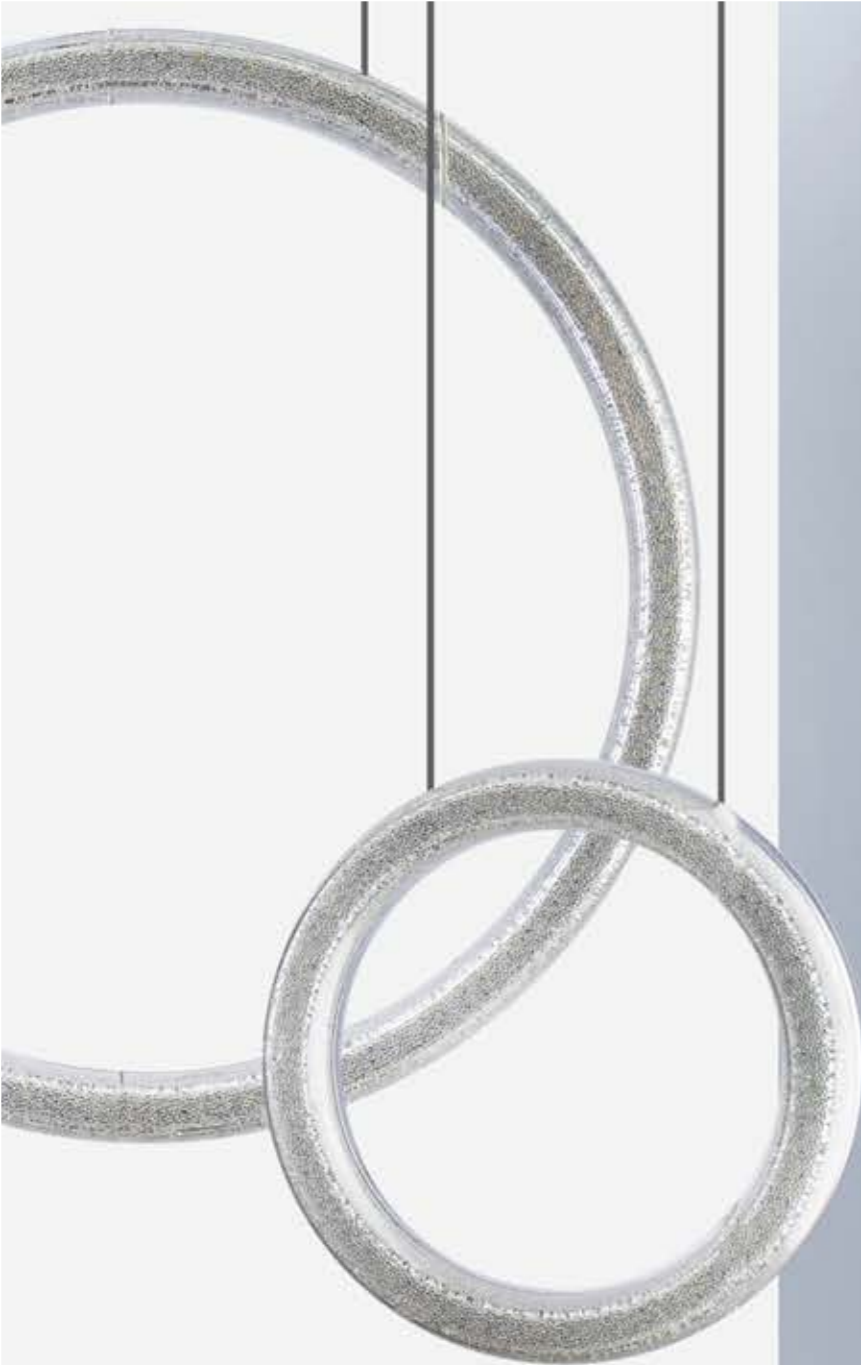

مشخصات کالا:

سبک جنس حلقه نوع لامپ

مدرن کلاسیک بلور و فلز SMD

موارد استفاده توضیحات

دوبلکس لاینر قابل سفارشی سازی همراه با ضمانت