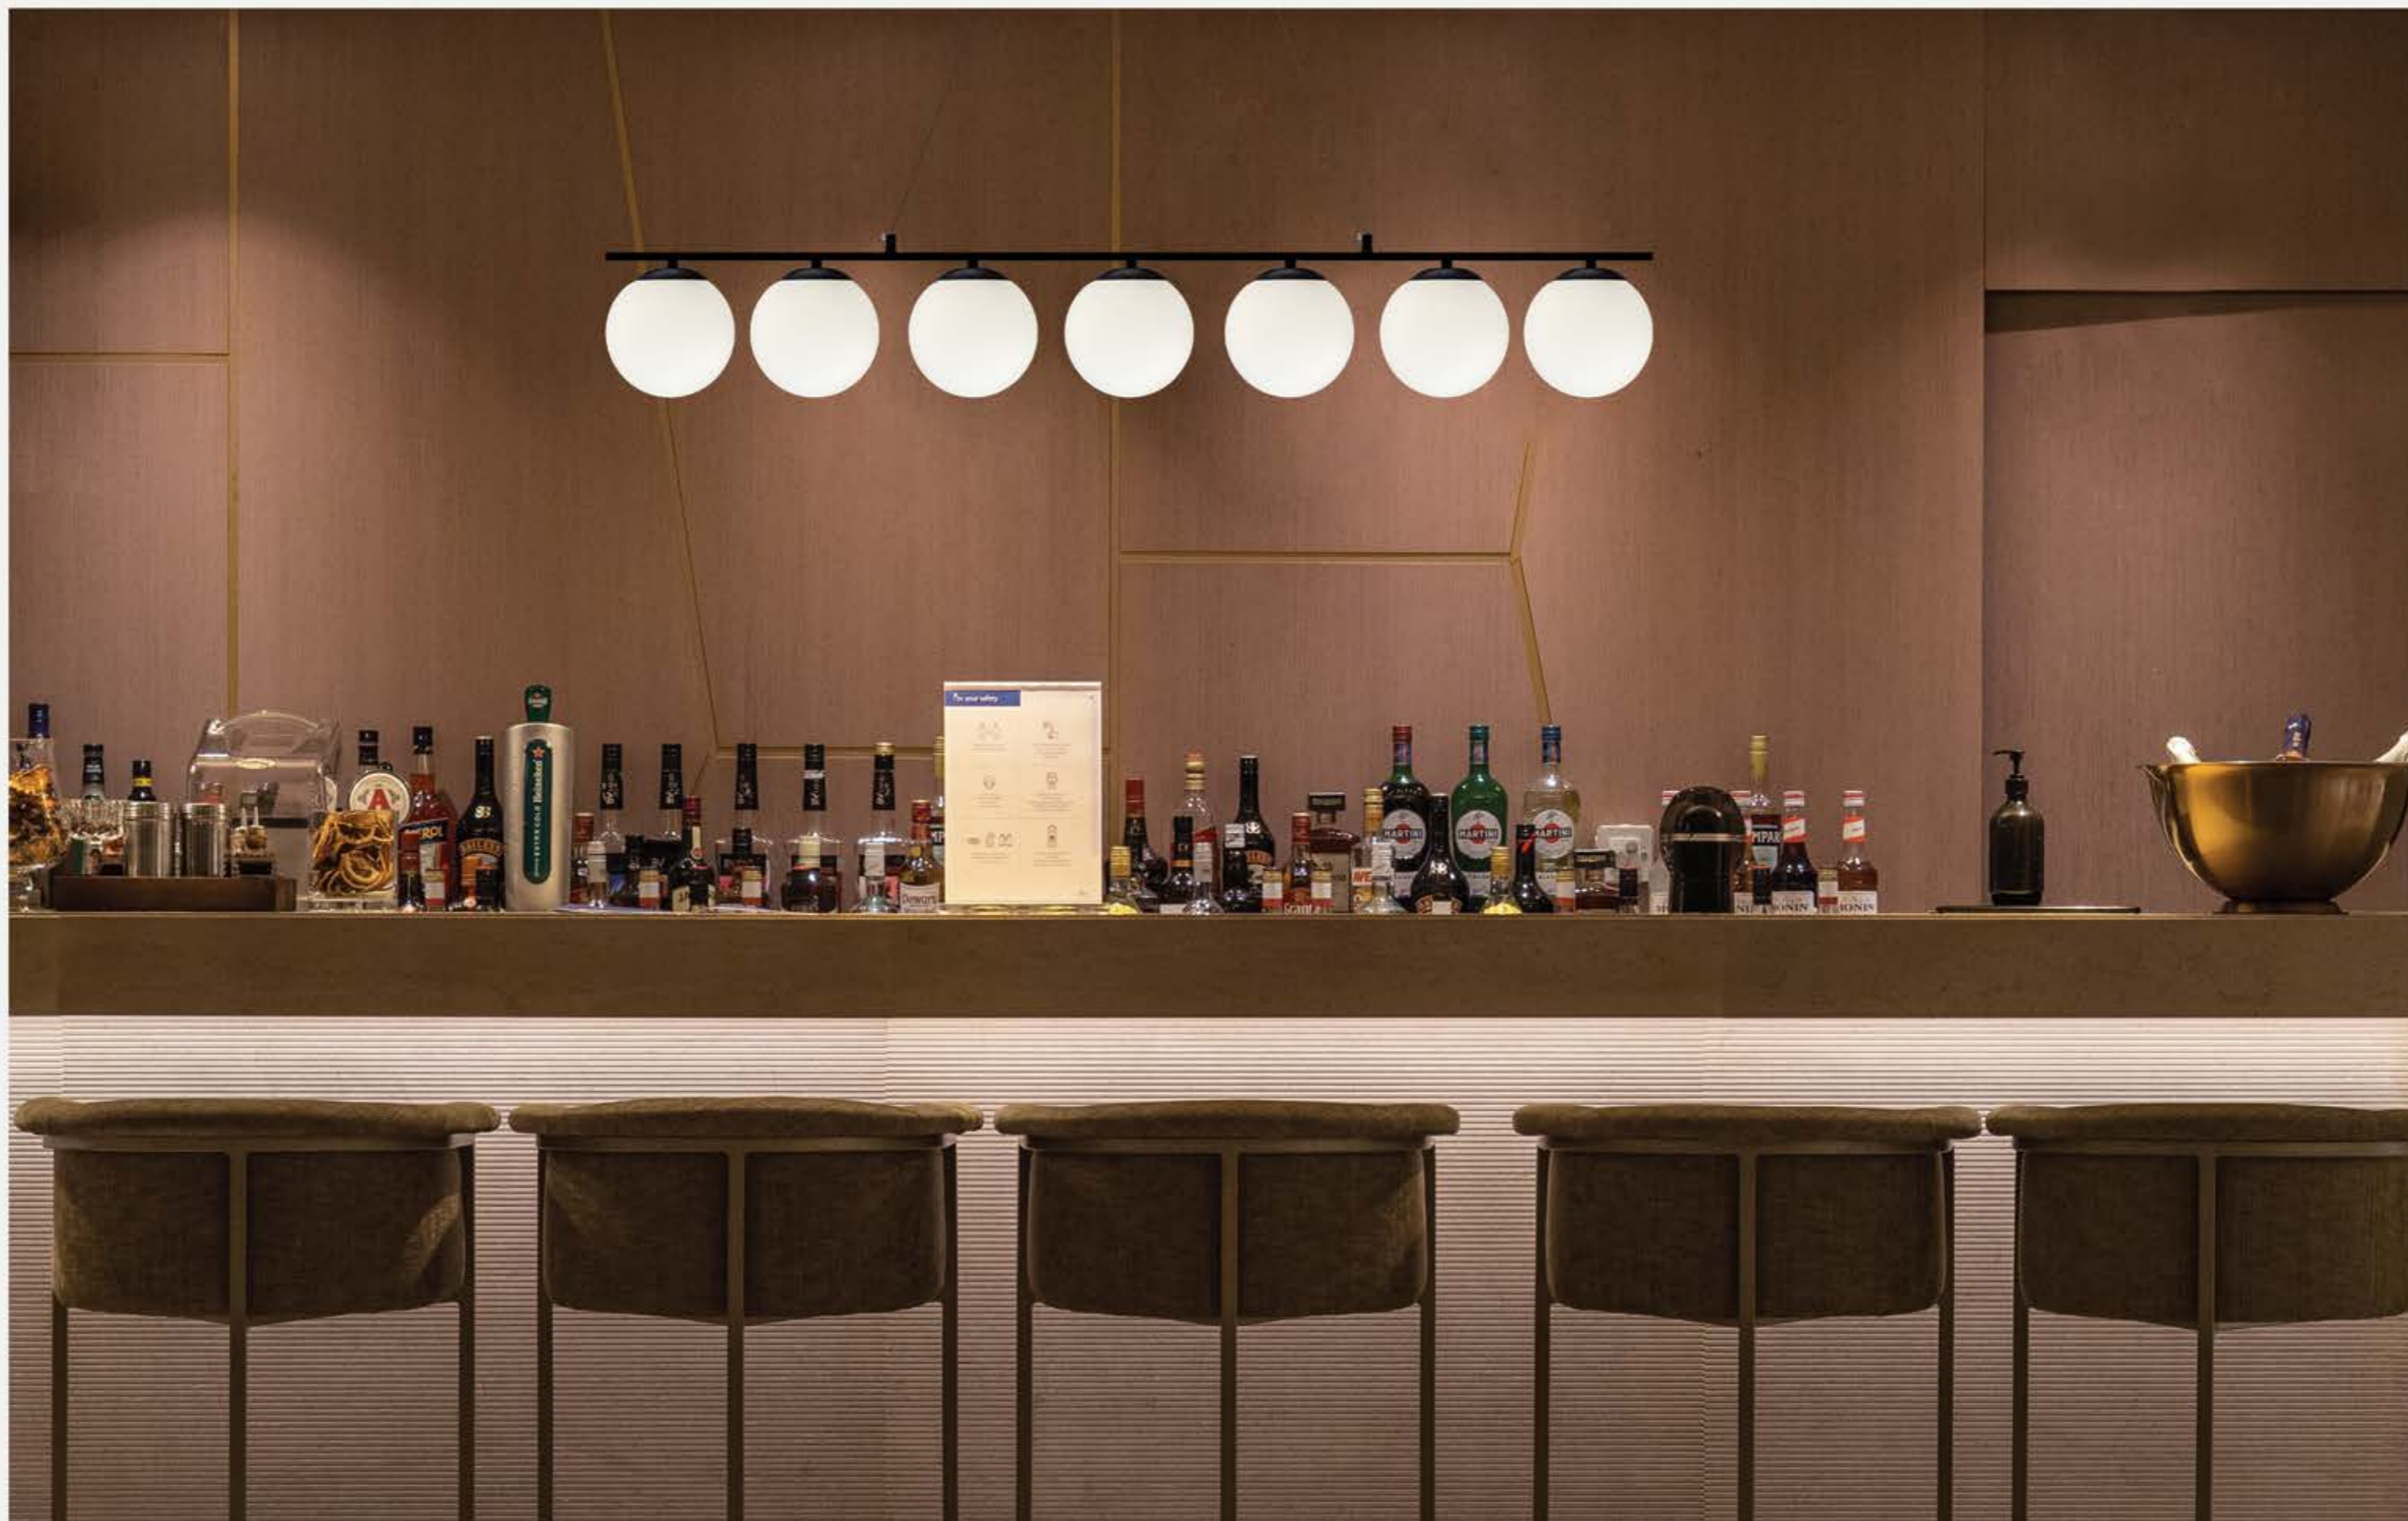

مشخصات کالا:

سبک	جنس	نوع لامپ
مدرن	فلز آبکاری شده	SMD ریلی
موارد استفاده	توضیحات	
سالن پذیرایی، قابل سفارشی سازی میز نهارخوری همراه با ضمانت و آشپزخانه		

مشخصات کالا:

سبک	جنس حباب	نوع لامپ
پست مدرن	بلور	SMD
موارد استفاده	توضیحات	
سالن میز نهارخوری آشپزخانه	قابل سفارشی سازی همراه با ضمانت	