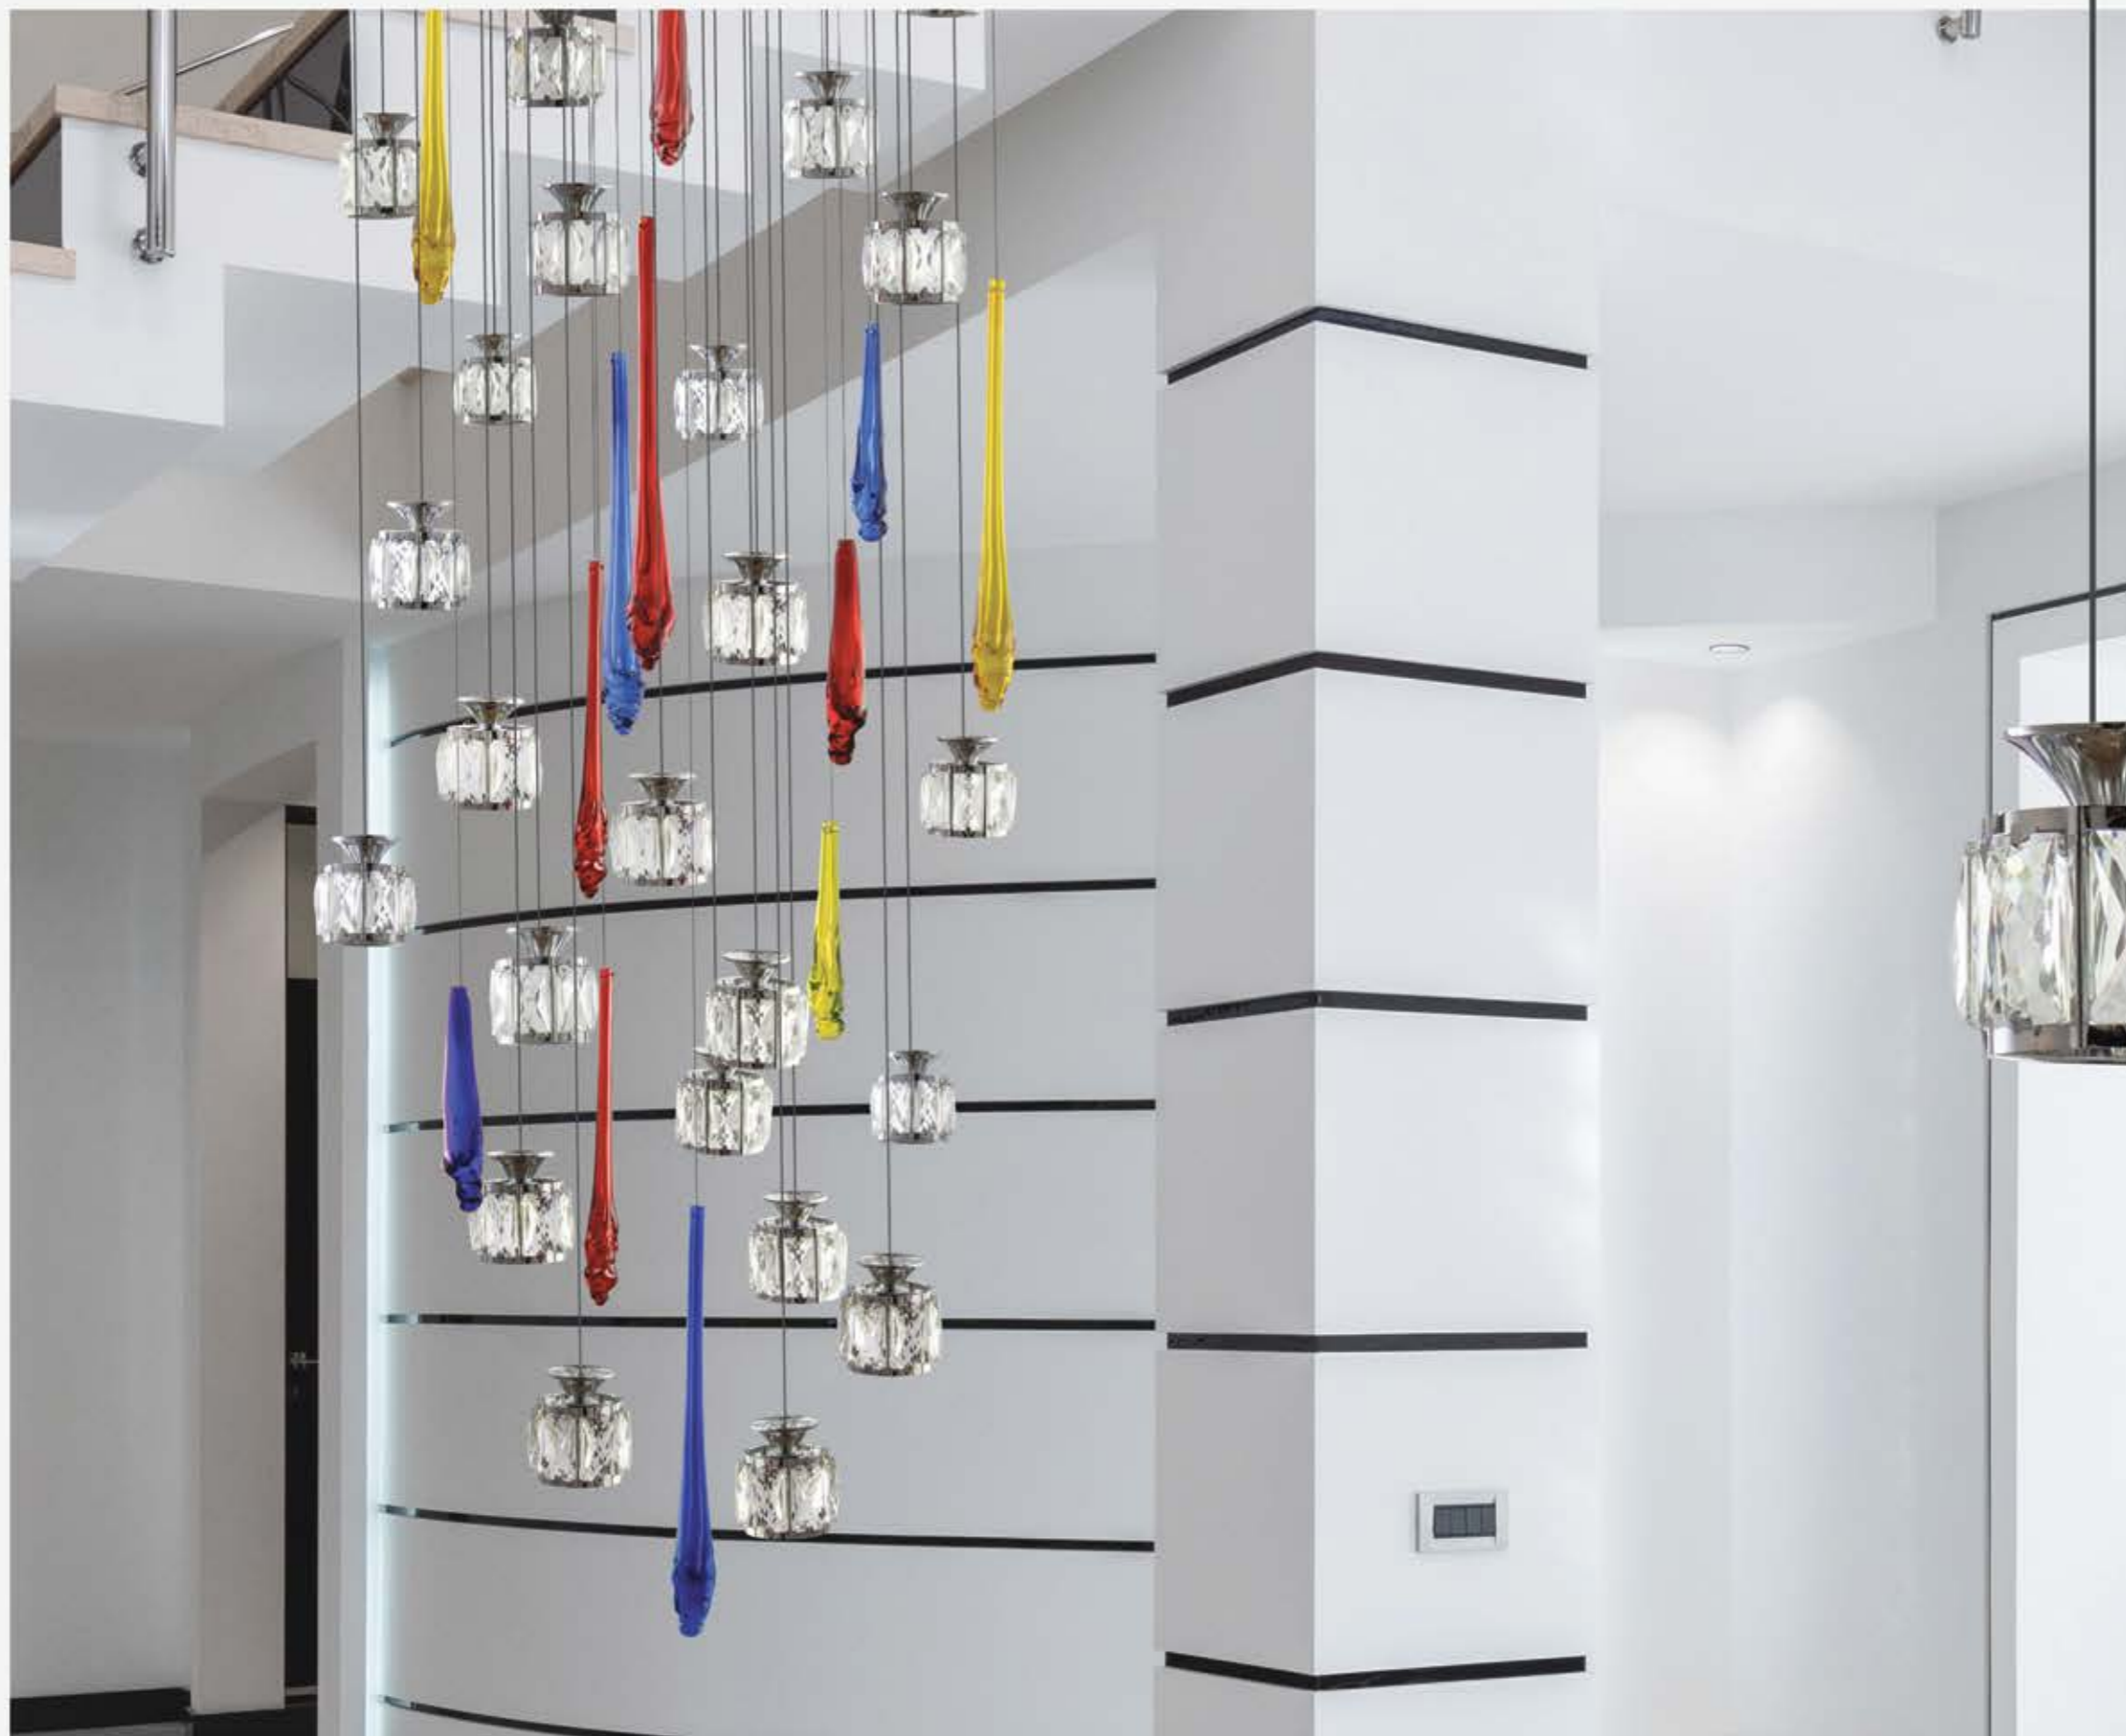

مشخصات کالا:	سبک	جنس حباب	نوع لامپ	موارد استفاده	توضیحات
	مدرن کلاسیک	کریستال	SMD	دوبلکس، میز نهارخوری و اتاق خواب	قابل سفارشی‌سازی همراه با ضمانت