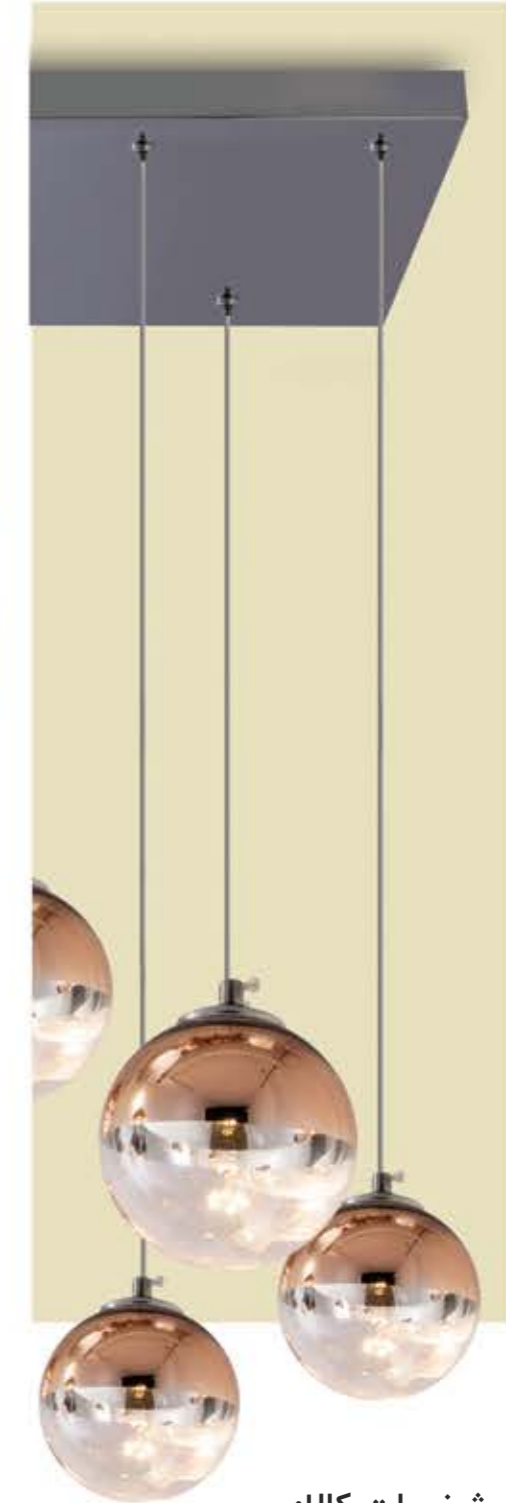

مشخصات کالا:

سبک	جنس حباب	نوع لامپ	موارد استفاده	توضیحات
مدرن کلاسیک بلور	SMD	دوبلکس لاینر	قابل سفارشی سازی همراه با ضمانت	

مشخصات کالا:

سبک	جنس حباب	نوع لامپ	موارد استفاده	توضیحات
کلاسیک	بلور	G9	دوبلکس میزناهارخوری	قابل سفارشی سازی همراه با ضمانت

مشخصات کالا:	سبک	جنس حباب	نوع لامپ	موارد استفاده	توضیحات
مدرن کلاسیک	بلور دستساز	G9	دوبلکس راه پله و پذیرایی	قابل سفارشی سازی همراه با ضمانت	

مشخصات کالا:

سبک
مینیمال

جنس حباب
بلور دست ساز

نوع لامپ
لامپ سوزنی

مشخصات کالا:	سبک	جنس حباب	نوع لامپ	موارد استفاده	توضیحات
	مدرن کلاسیک	کریستال	SMD	دوبلکس، میز نهارخوری و اتاق خواب	قابل سفارشی‌سازی همراه با ضمانت

مشخصات کالا:	سبک	جنس حباب	نوع لامپ	موارد استفاده	توضیحات
	مدرن کلاسیک	کریستال	SMD	دوبلکس، میز نهارخوری و اتاق خواب	قابل سفارشی سازی همراه با ضمانت