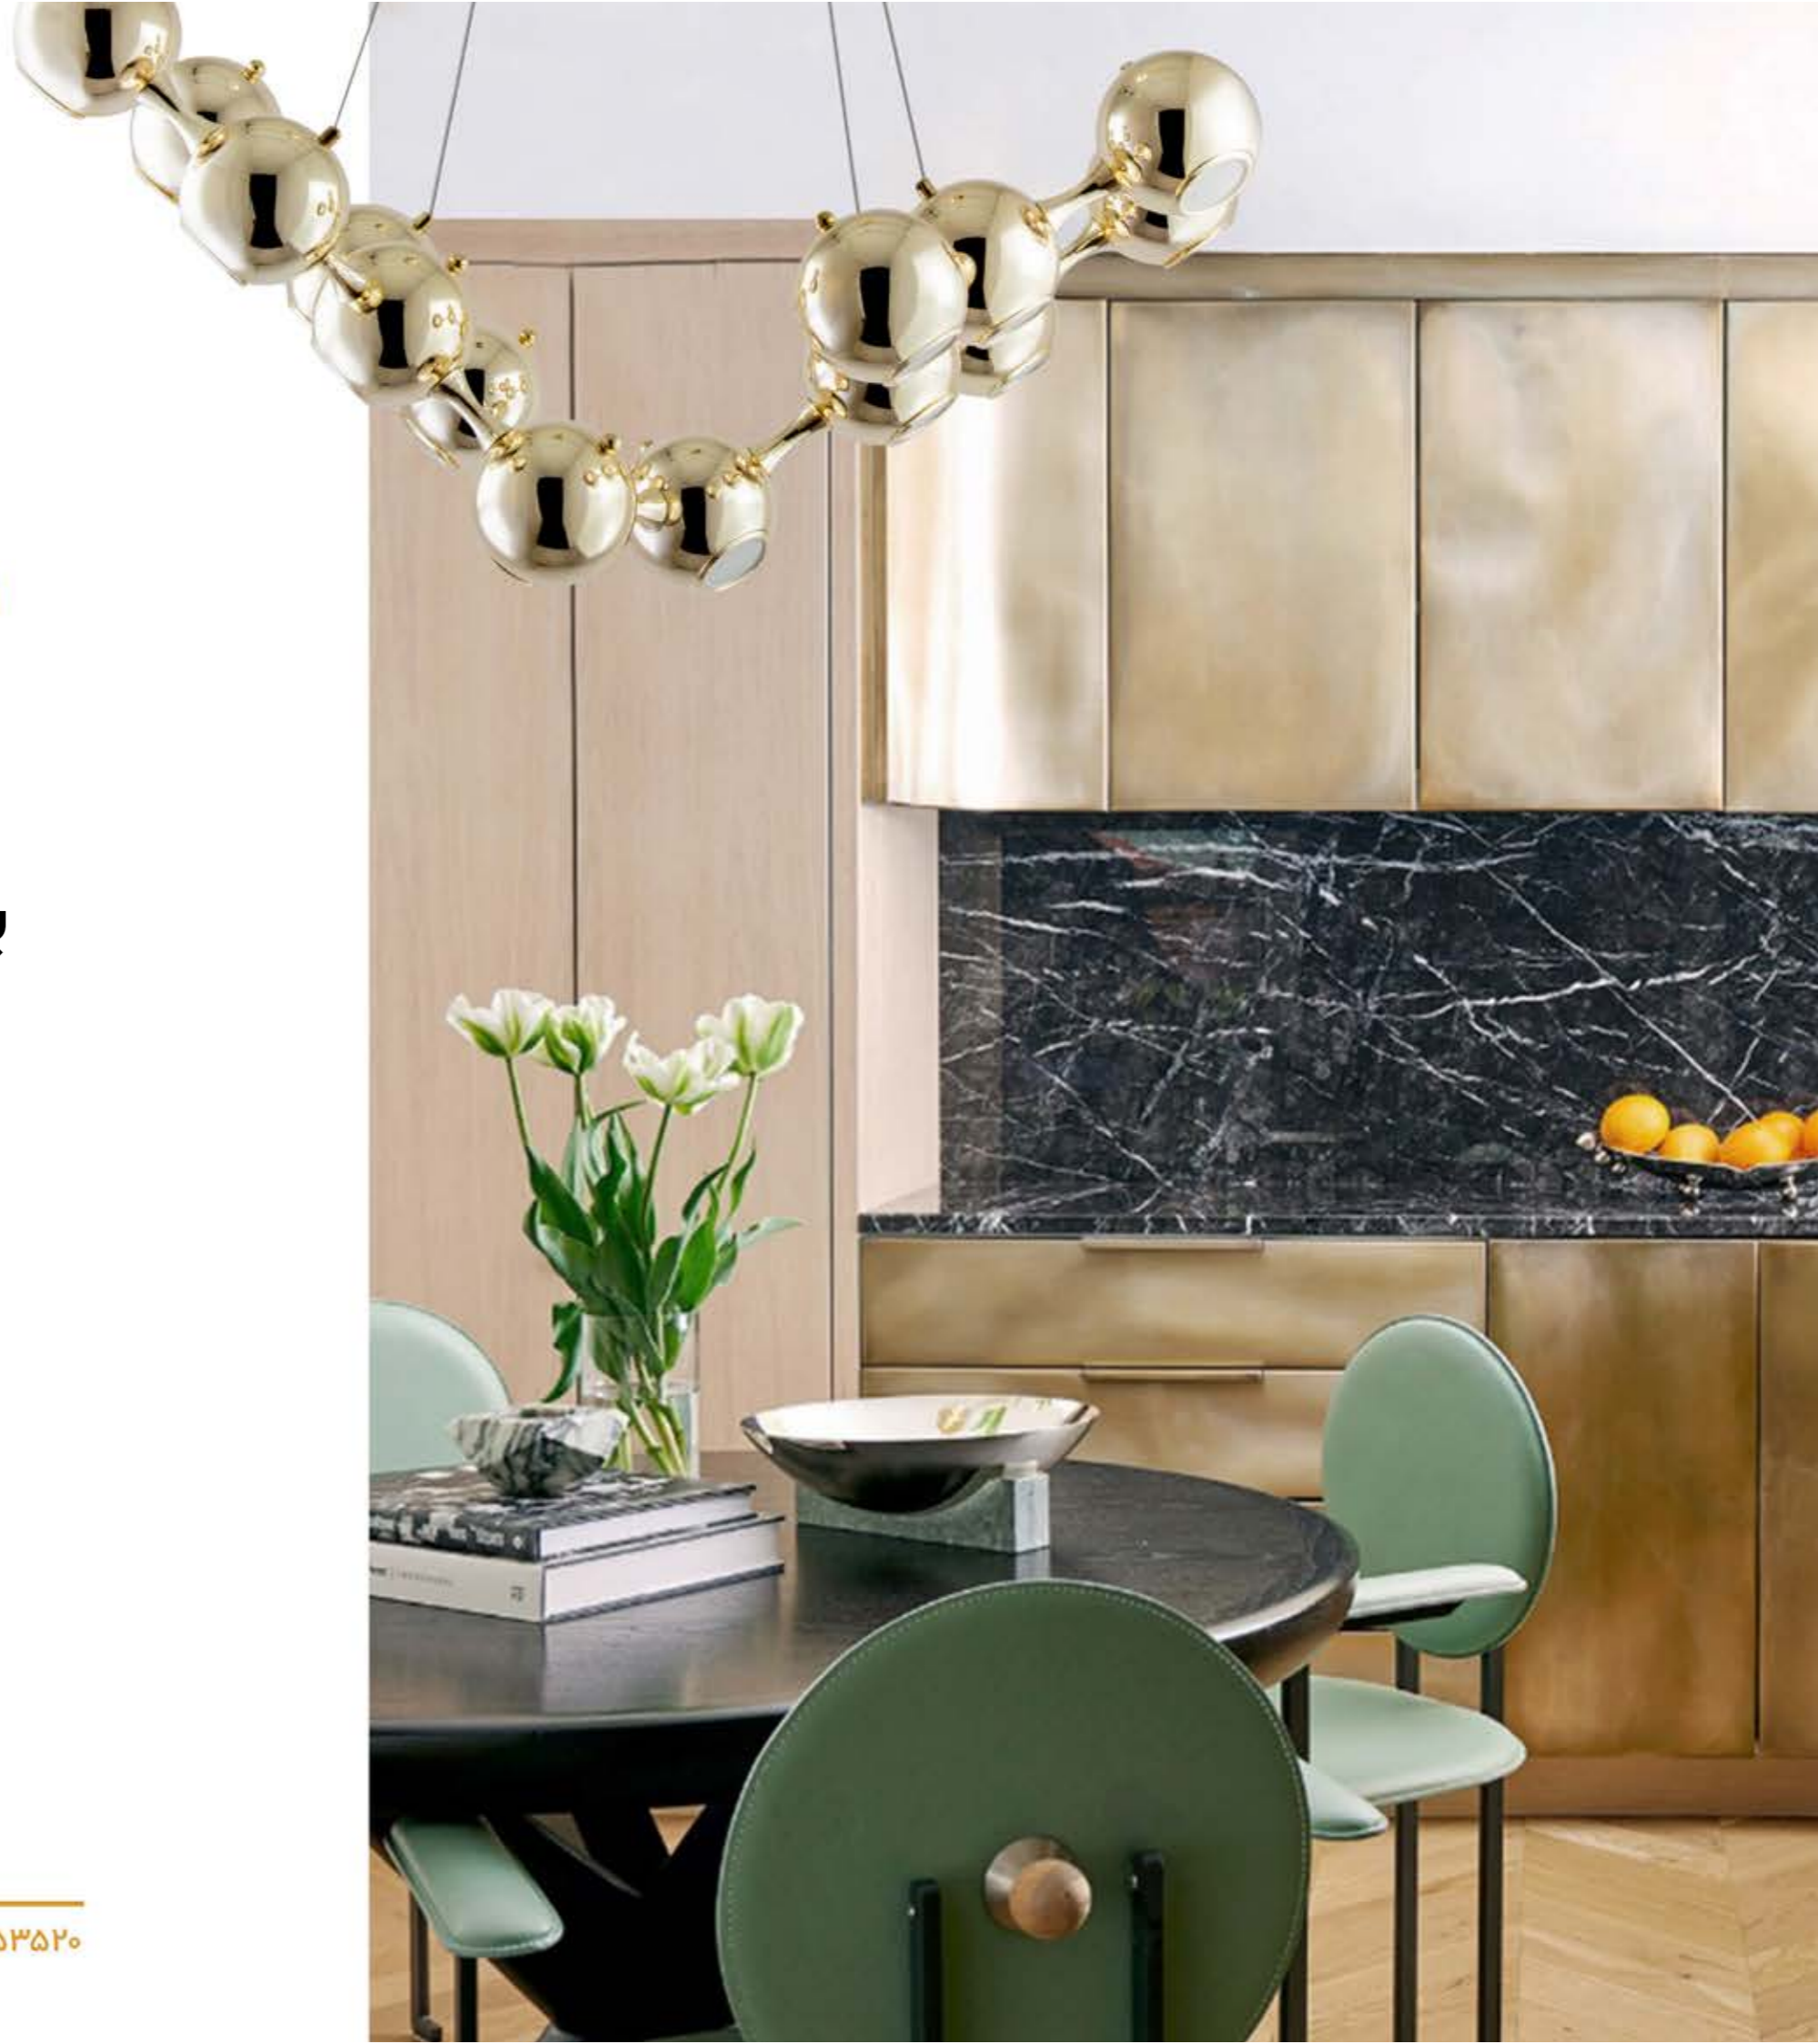

DoDo

نهایت زیبایی
یک تخیل

DODO

کاتالوگ محصولات:

پرفروش‌ترین‌های 1401

– کلیه محصولات مجموعه‌ی روشنایی دودو مخصوصاً
چاب‌ها، دست‌سازند.
– محصولات دودو برگرفته از طرح‌های ایتالیایی، از
جدیدترین اتدهای روز دنیا هستند.
– تمامی محصولات دارای آبکاری الکتروپیت و ۱۰ سال
گارانتی کیفیت رنگ هستند.
– دارای ۳ سال گارانتی اجزای الکتریکی و الکترونیکی
مانند ترانس، لامپ و ریموت.
– دارای پشتیبانی و خدمات نصب توسط تیم مجرب
واحد نصب و راه‌اندازی.
– بکارگیری از متخصصین مجرب در زمینه‌ی دکوراسیون
داخلی، طراحی صنعتی و واحد طراحی لوستر مجموعه‌ی
دودو.
– با مشاوره‌ی رایگان و کارشناسی با رویکرد کمک به
مشتریان محترم جهت انتخاب بهترین و اقتصادی‌ترین
راه‌حل.